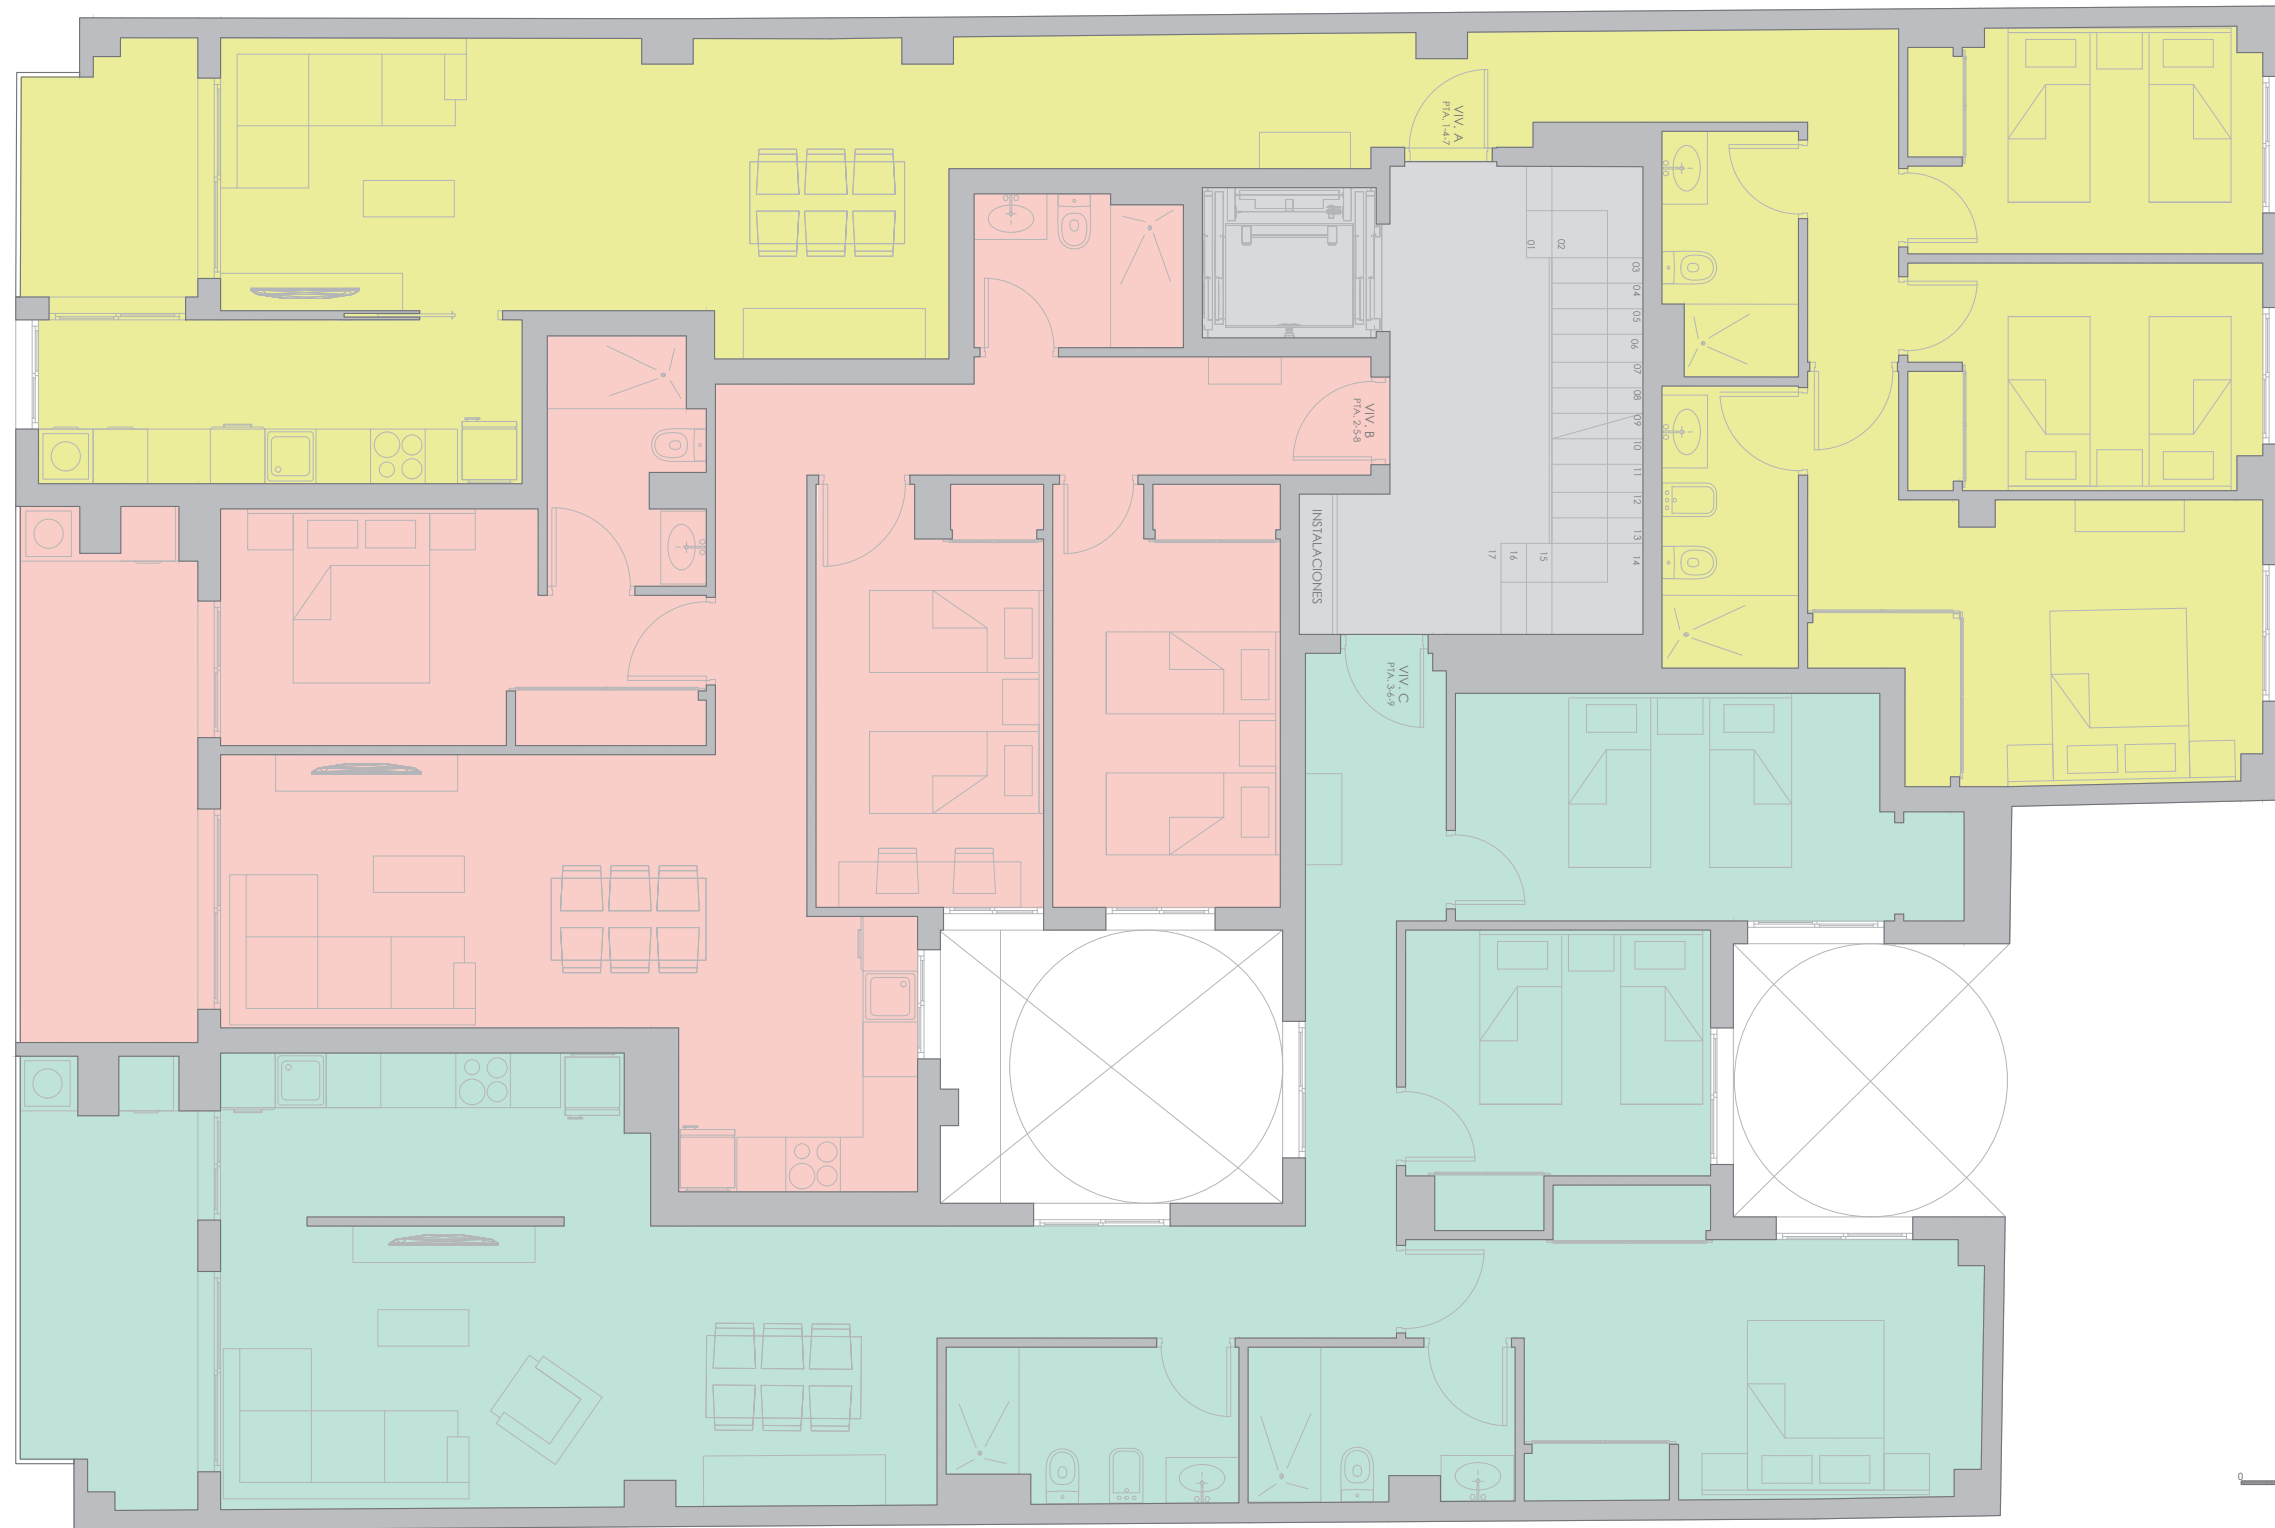

CALLE POETA ZORRILLA

Paterna- Valencia
EDIFICIO
Z-15

PLANTA TIPO I

C/ Poeta Zorilla, 15
46980 Paterna - VALENCIA

SUPERFICIE CONSTRUIDA	332.22 m ²
SUPERFICIE CONS. + E.C.	355.21 m ²
VIVIENDA A	113.94 m ²
VIVIENDA B	99.15 m ²
VIVIENDA C	119.13 m ²