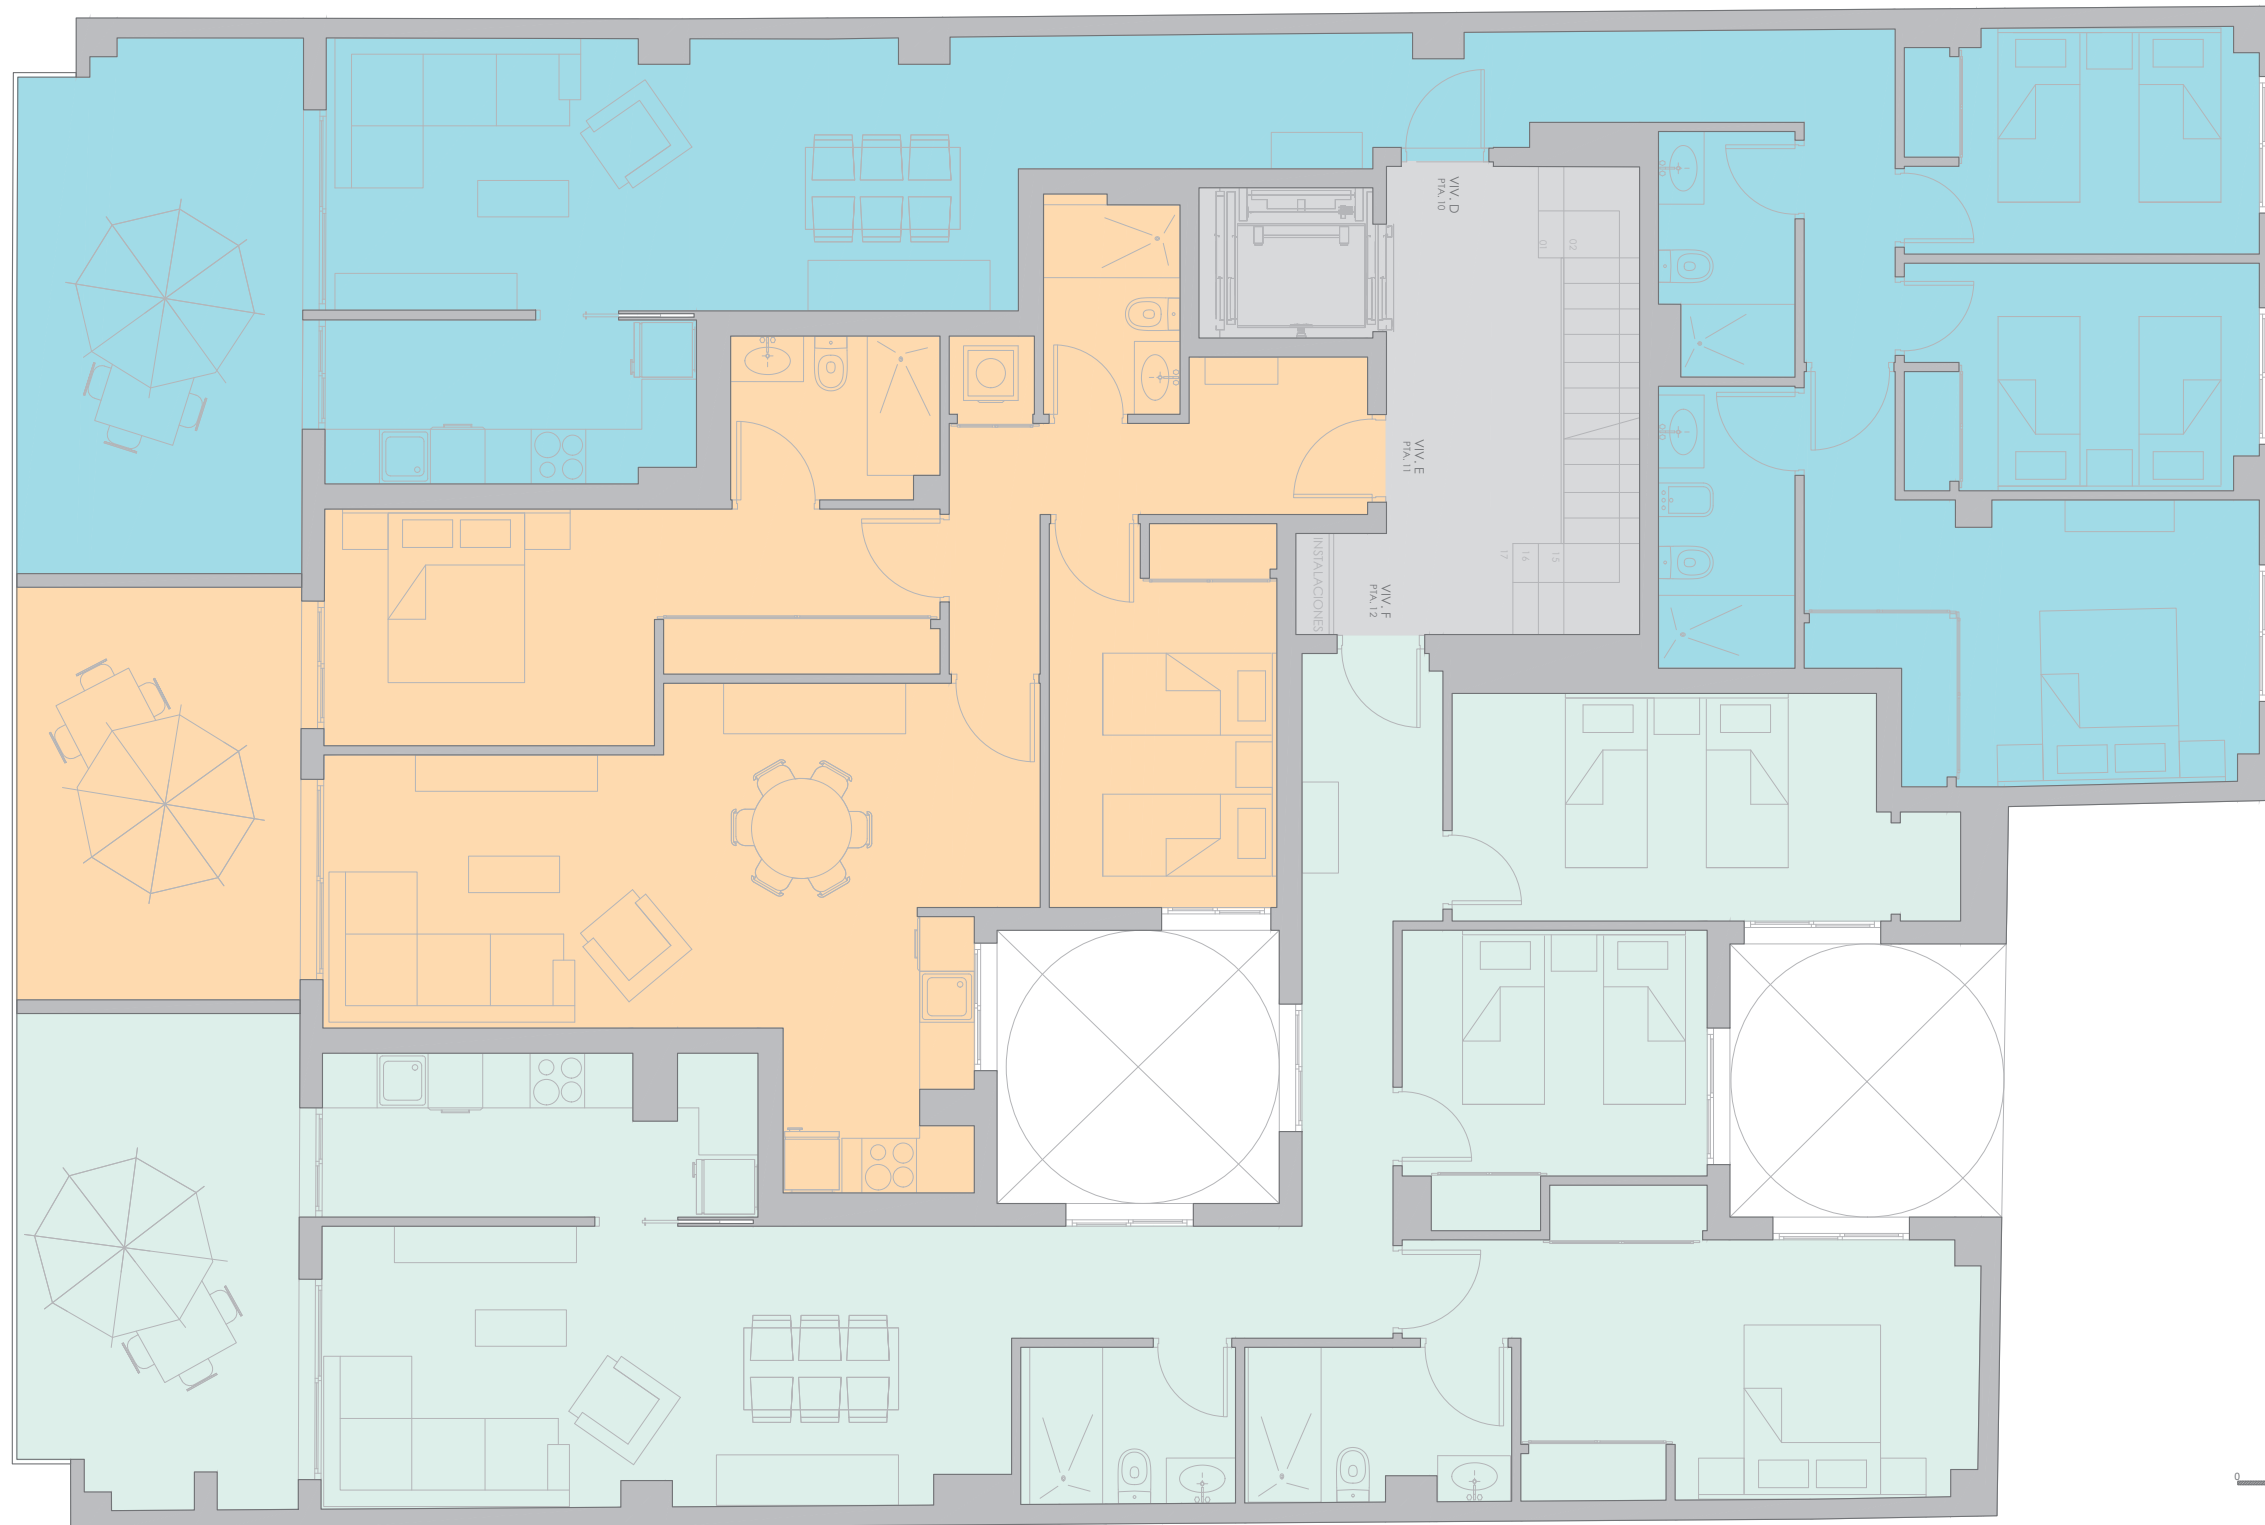

CALLE POETA ZORILLA

Paterna- Valencia

EDIFICIO
Z-15

PLANTA TIPO 4

C/ Poeta Zorilla, 15
46980 Paterna - VALENCIA

SUPERFICIE CONSTRUIDA	296.83 m2
SUPERFICIE CONS. + E.C.	318.55 m2

VIVIENDA D	104.35 m2
VIVIENDA E	82.38 m2
VIVIENDA F	110.10 m2