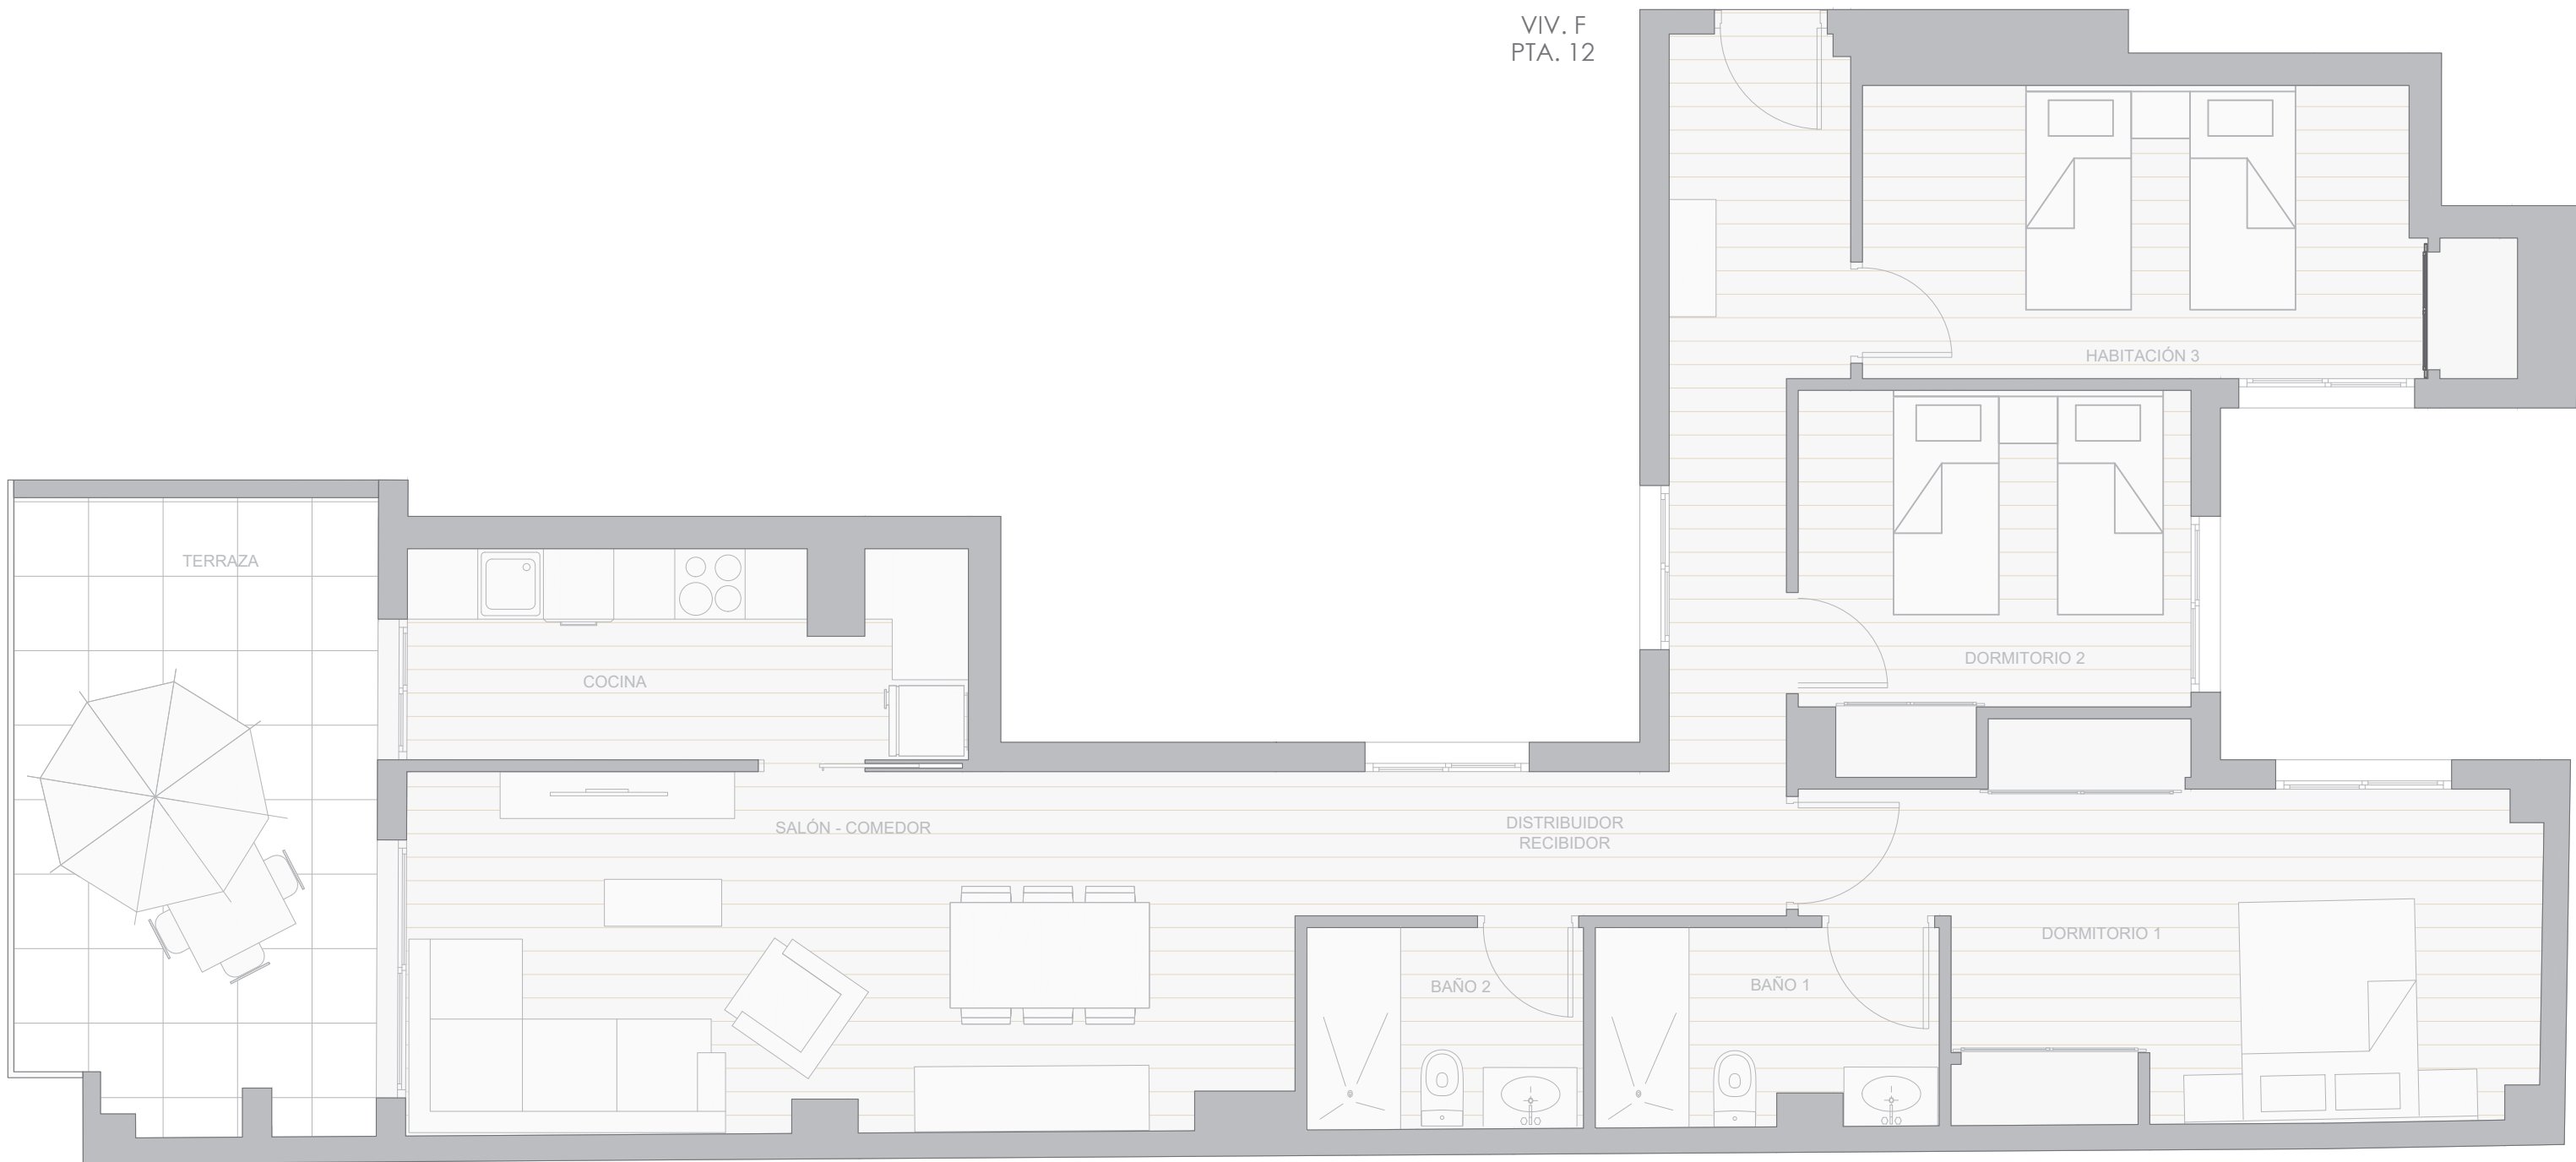

VIV. F
PTA. 12

VIVIENDA F - PTA 12

C/ Poeta Zorilla, 15
46980 Paterna - VALENCIA

SUPERFICIE CONSTRUIDA	110.10 m2
SUPERFICIE CONS. + E.C.	123.56 m2
TERRAZA	16.30 m2
COCINA	8.54 m2
SALÓN - COMEDOR	23.46 m2
DISTRIBUIDOR	13.92 m2
BAÑO 2	4.14 m2
DORMITORIO 3	9.84 m2
DORMITORIO 2	10.05 m2
BAÑO 1	4.92 m2
DORMITORIO 1	15.92 m2