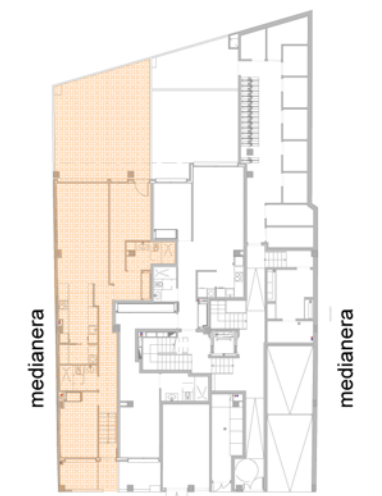

Recibidor/Distribuidor	13.17 m ²
Salón-Comedor-Cocina	31.85 m ²
Lavadero	3.20 m ²
Habitación principal	16.94 m ²
Habitación I	10.28 m ²
Baño hab. principal	5.05 m ²
Baño I	4.14 m ²

SUPERFICIE CONSTRUIDA CERRADA	98.39 m ²
SUPERFICIE TERRAZA (100%): Avd. Burjasot	7.88 m ²
Patio Interior	46.32 m ²

EDIFICIO B-217

VIVIENDA TIPO A pta. I
PLANTA BAJA

SUPERFICIE CONSTRUIDA	113.20 m ²
SUPERFICIE CONSTRUIDA + E.C.	126.37 m ²
SUPERFICIE ÚTIL	98.40 m ²

AVD. BURJASOT 217
PLANTA BAJA