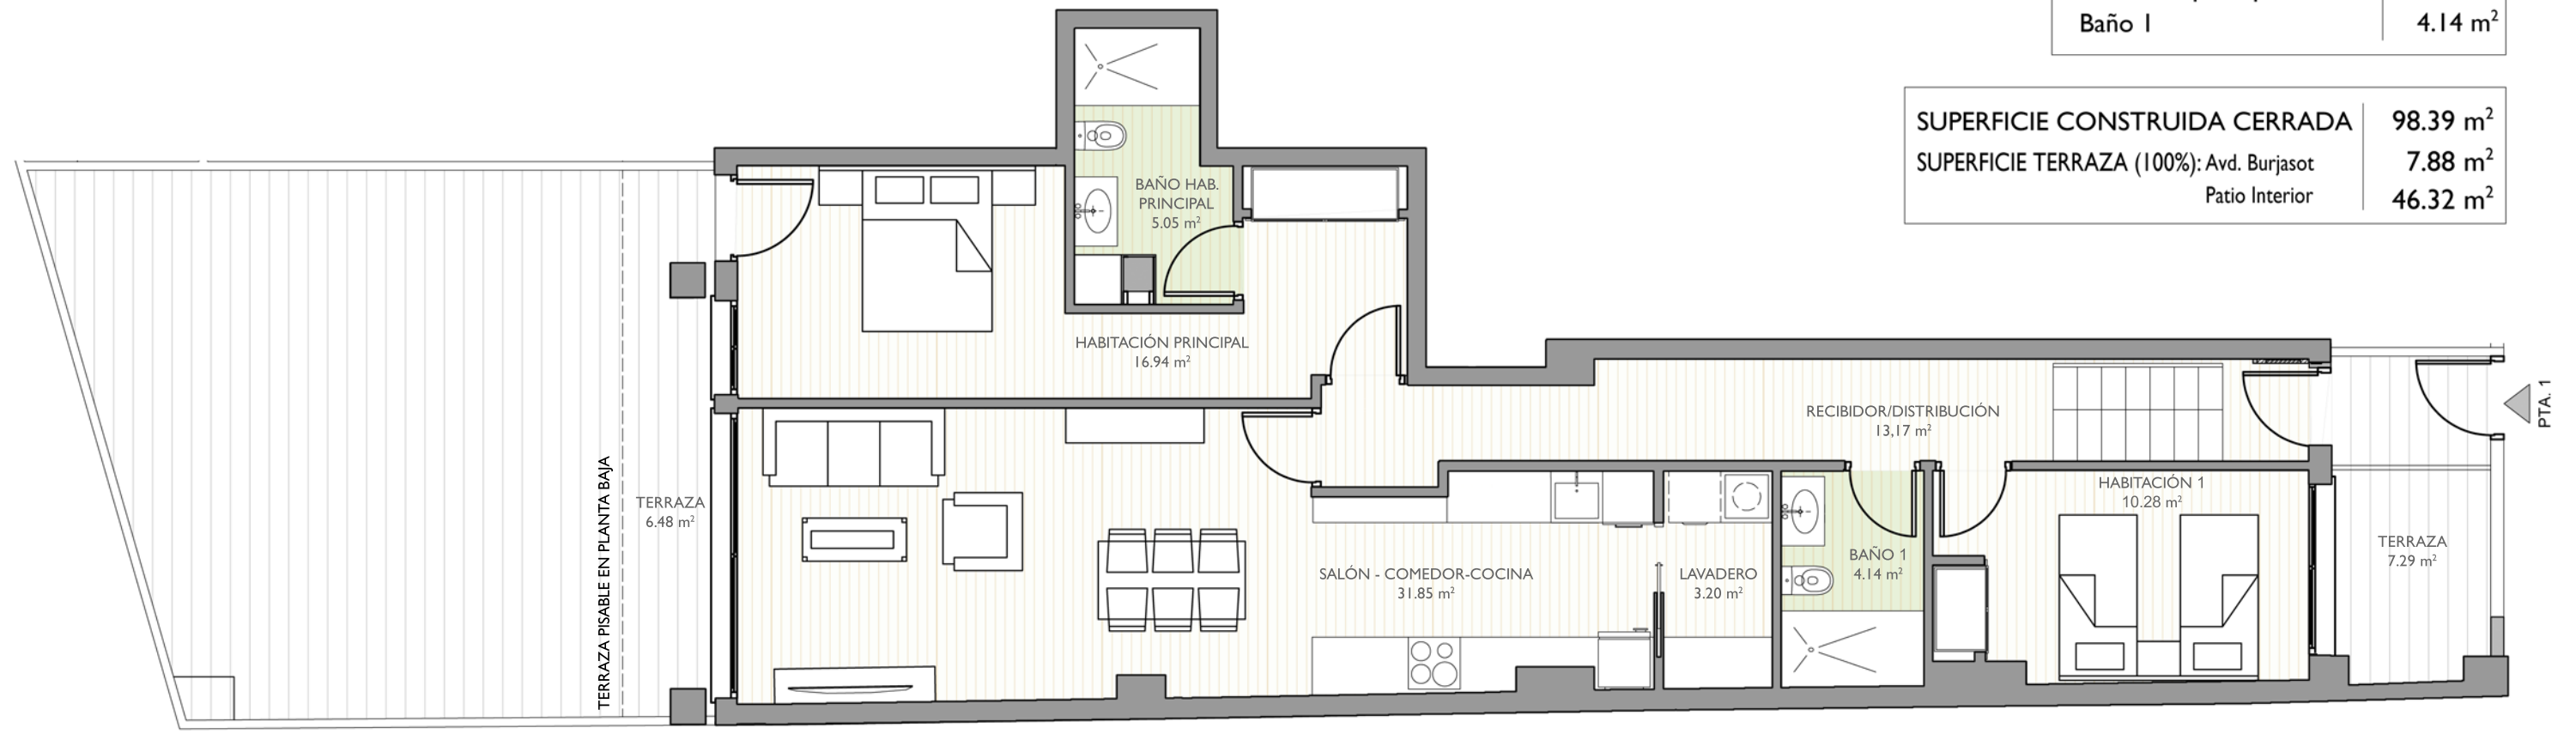

Recibidor/Distribuidor	13.17 m ²
Salón-Comedor-Cocina	31.85 m ²
Lavadero	3.20 m ²
Habitación principal	16.94 m ²
Habitación I	10.28 m ²
Baño hab. principal	5.05 m ²
Baño I	4.14 m ²

SUPERFICIE CONSTRUIDA CERRADA	98.39 m ²
SUPERFICIE TERRAZA (100%): Avd. Burjasot	7.88 m ²
Patio Interior	46.32 m ²

EDIFICIO B-217

VIVIENDA TIPO A pta. I
PLANTA BAJA

SUPERFICIE CONSTRUIDA	113.20 m ²
SUPERFICIE CONSTRUIDA + E.C.	126.37 m ²
SUPERFICIE ÚTIL	98.40 m ²

AVD. BURJASOT 217
PLANTA BAJA