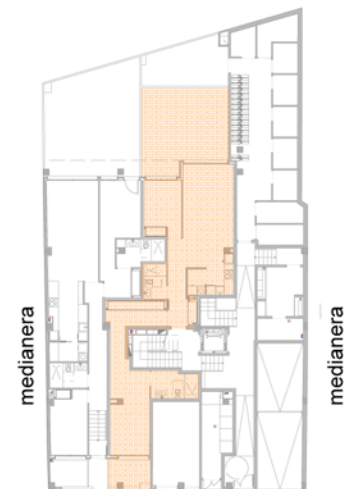

Recibidor/Distribuidor	8.24 m ²
Salón-Comedor-Cocina	25.49 m ²
Lavadero	1.96 m ²
Habitación principal	23.70 m ²
Habitación I	9.09 m ²
Baño hab. principal	5.42 m ²
Baño I	3.45 m ²

SUPERFICIE CONSTRUIDA CERRADA	91.15 m ²
SUPERFICIE TERRAZA(100%): Avd. Burjasot	5.71 m ²
Patio Interior	30.84 m ²

EDIFICIO
B-217

VIVIENDA TIPO B pta. 2
PLANTA BAJA

SUPERFICIE CONSTRUIDA	97.83 m ²
SUPERFICIE CONSTRUIDA + E.C.	109.21 m ²
SUPERFICIE ÚTIL	85.39 m ²

AVD. BURJASOT 217
PLANTA BAJA