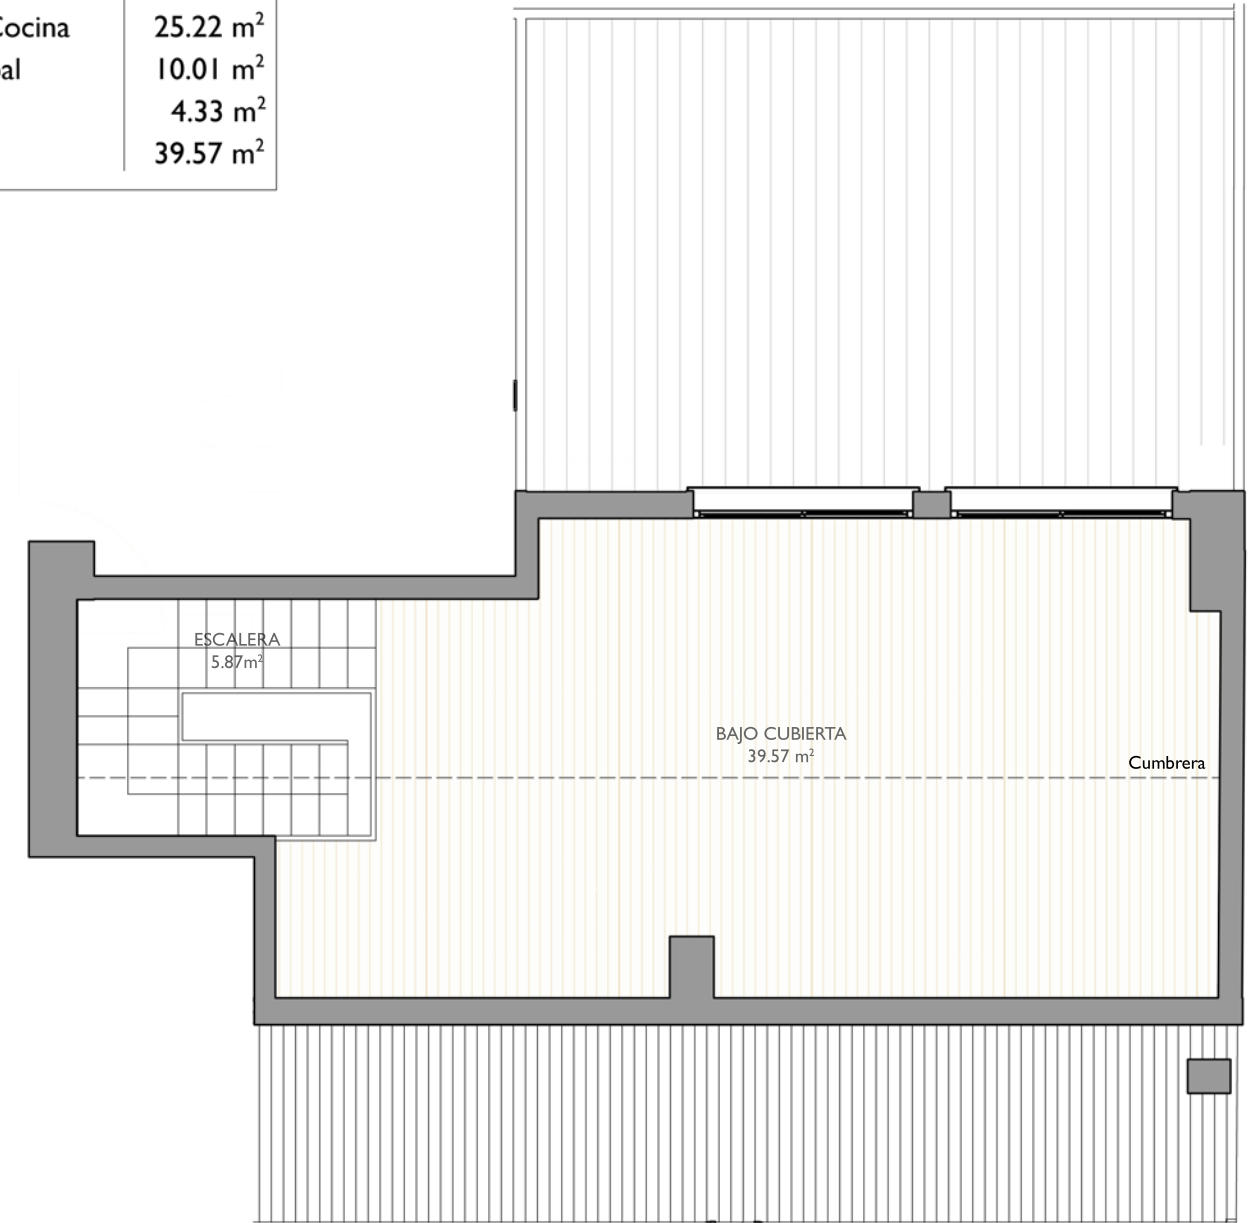

SUPERFICIE CONSTRUIDA CERRADA	102.68 m ²
SUPERFICIE TERRAZA (100%): Avd. Burjasot	27.67 m ²
Patio Interior	34.69 m ²

Escalera	5.87 m ²
Salón-Comedor-Cocina	25.22 m ²
Habitación principal	10.01 m ²
Baño I	4.33 m ²
Bajo cubierta	39.57 m ²

EDIFICIO
B-217

VIVIENDA TIPO F pta. 12
PLANTA ÁTICO

SUPERFICIE CONSTRUIDA	102.68 m ²
SUPERFICIE CONSTRUIDA + E.C.	114.36 m ²
SUPERFICIE ÚTIL	83.17 m ²

AVD. BURJASOT 217
PLANTA ÁTICO