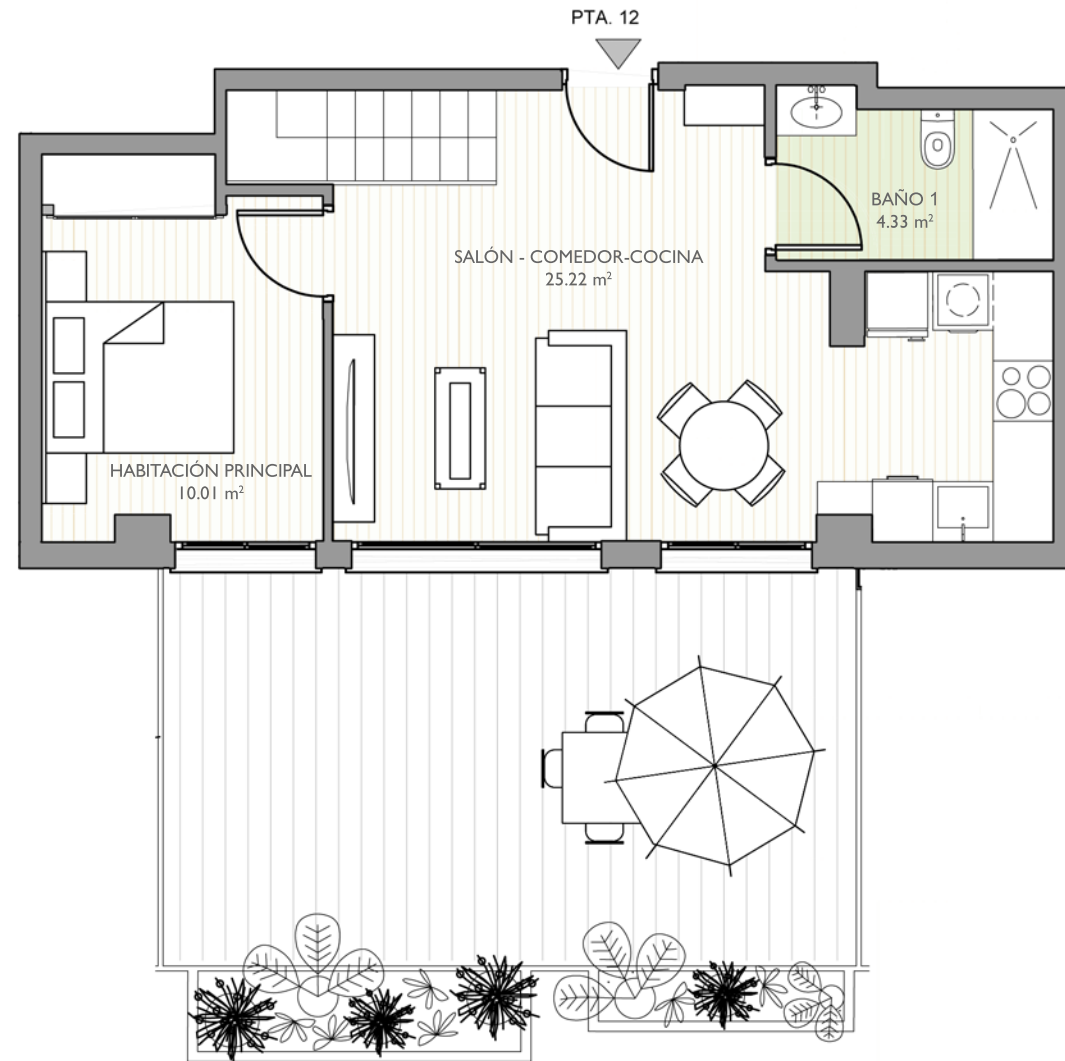

SUPERFICIE CONSTRUIDA CERRADA	102.68 m ²
SUPERFICIE TERRAZA (100%): Avd. Burjasot	27.67 m ²
Patio Interior	34.69 m ²

Escalera	5.87 m ²
Salón-Comedor-Cocina	25.22 m ²
Habitación principal	10.01 m ²
Baño I	4.33 m ²
Bajo cubierta	39.57 m ²

EDIFICIO
B-217

VIVIENDA TIPO F pta. 12
PLANTA ÁTICO

SUPERFICIE CONSTRUIDA	102.68 m ²
SUPERFICIE CONSTRUIDA + E.C.	114.36 m ²
SUPERFICIE ÚTIL	83.17 m ²

AVD. BURJASOT 217
PLANTA ÁTICO