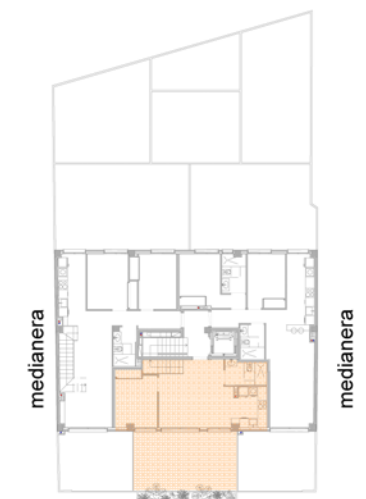

SUPERFICIE CONSTRUIDA CERRADA	102.68 m ²
SUPERFICIE TERRAZA (100%): Avd. Burjasot	27.67 m ²
Patio Interior	34.69 m ²

Escalera	5.87 m ²
Salón-Comedor-Cocina	25.22 m ²
Habitación principal	10.01 m ²
Baño I	4.33 m ²
Bajo cubierta	39.57 m ²

EDIFICIO
B-217

VIVIENDA TIPO F pta. 12
PLANTA ÁTICO

SUPERFICIE CONSTRUIDA	102.68 m ²
SUPERFICIE CONSTRUIDA + E.C.	114.36 m ²
SUPERFICIE ÚTIL	83.17 m ²

AVD. BURJASOT 217
PLANTA ÁTICO