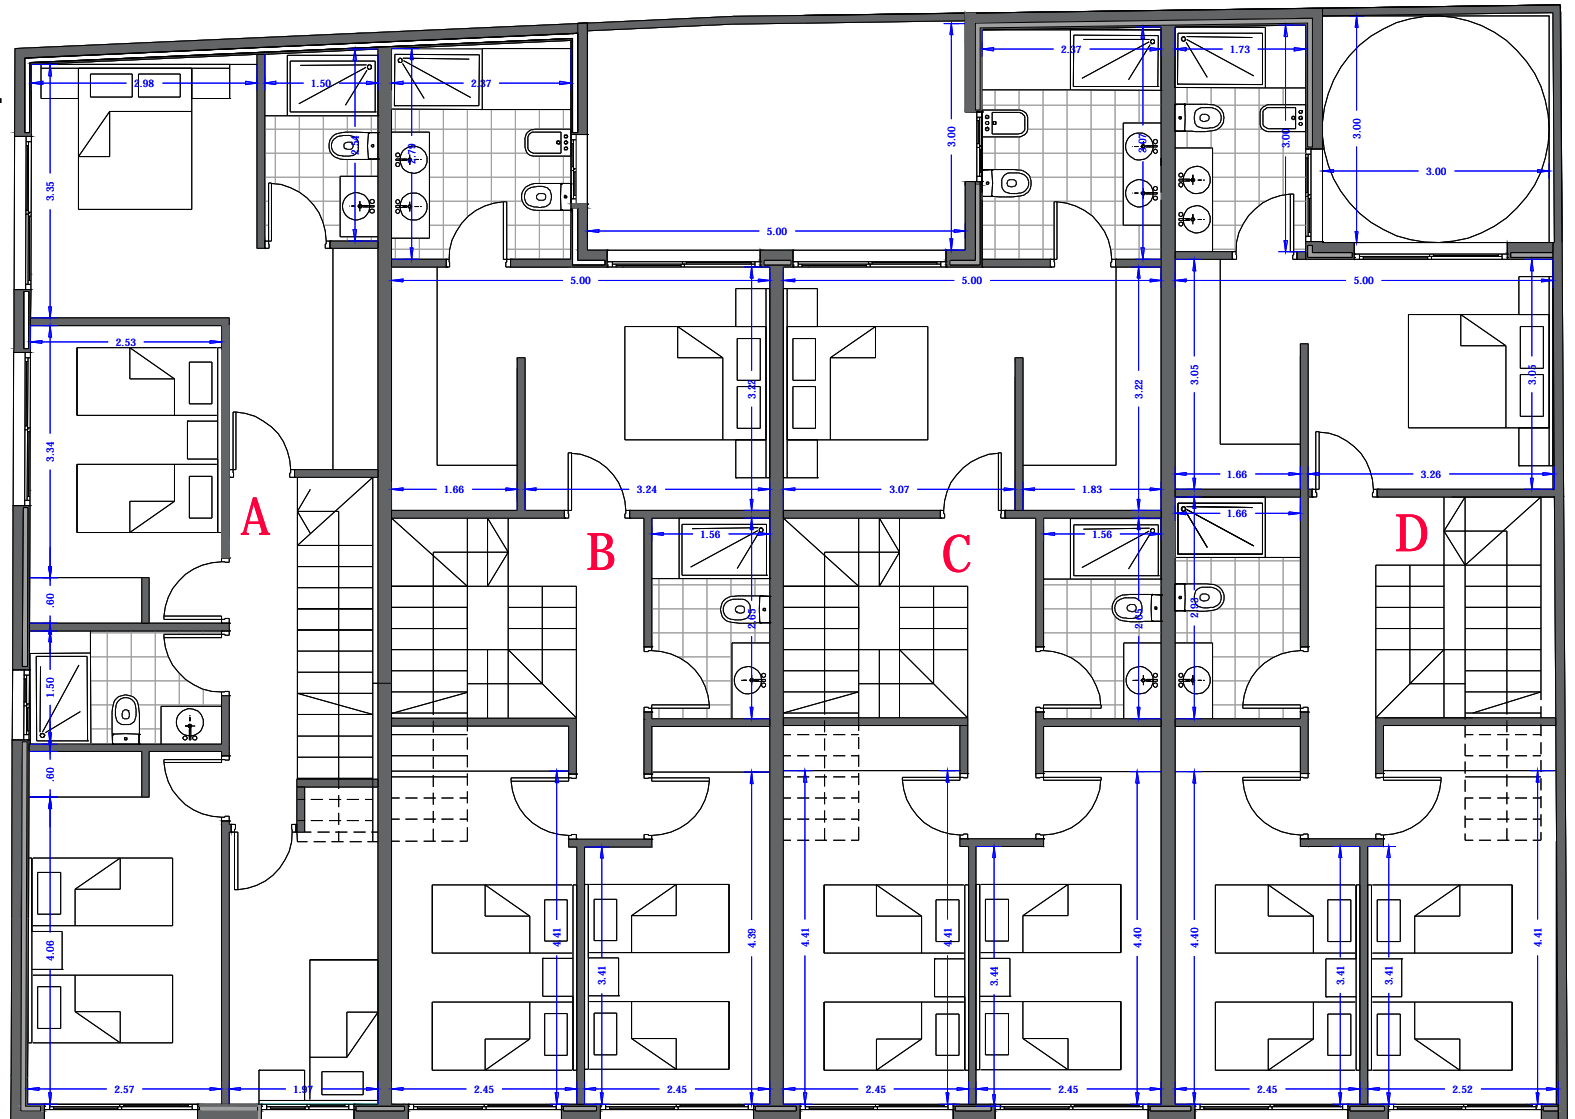

C/ RAFAEL TENES ESCRICH

ESCALA GRÁFICA

PLANTA PRIMERA
E 1:100

C/ PENYETES

Este documento (tanto en su parte gráfica como los datos referidos a superficies) tiene un carácter meramente orientativo, sin perjuicio de la información más exacta contenida en la documentación del edificio. Todo el mobiliario que se muestra en este plano, incluido el de la cocina, se ha incorporado a efectos meramente orientativos y decorativos. Los datos referidos a superficies, distribución y linderos, son meramente orientativos y pueden sufrir variaciones como consecuencia de exigencias comerciales, jurídicas, técnicas o de ejecución de proyecto.