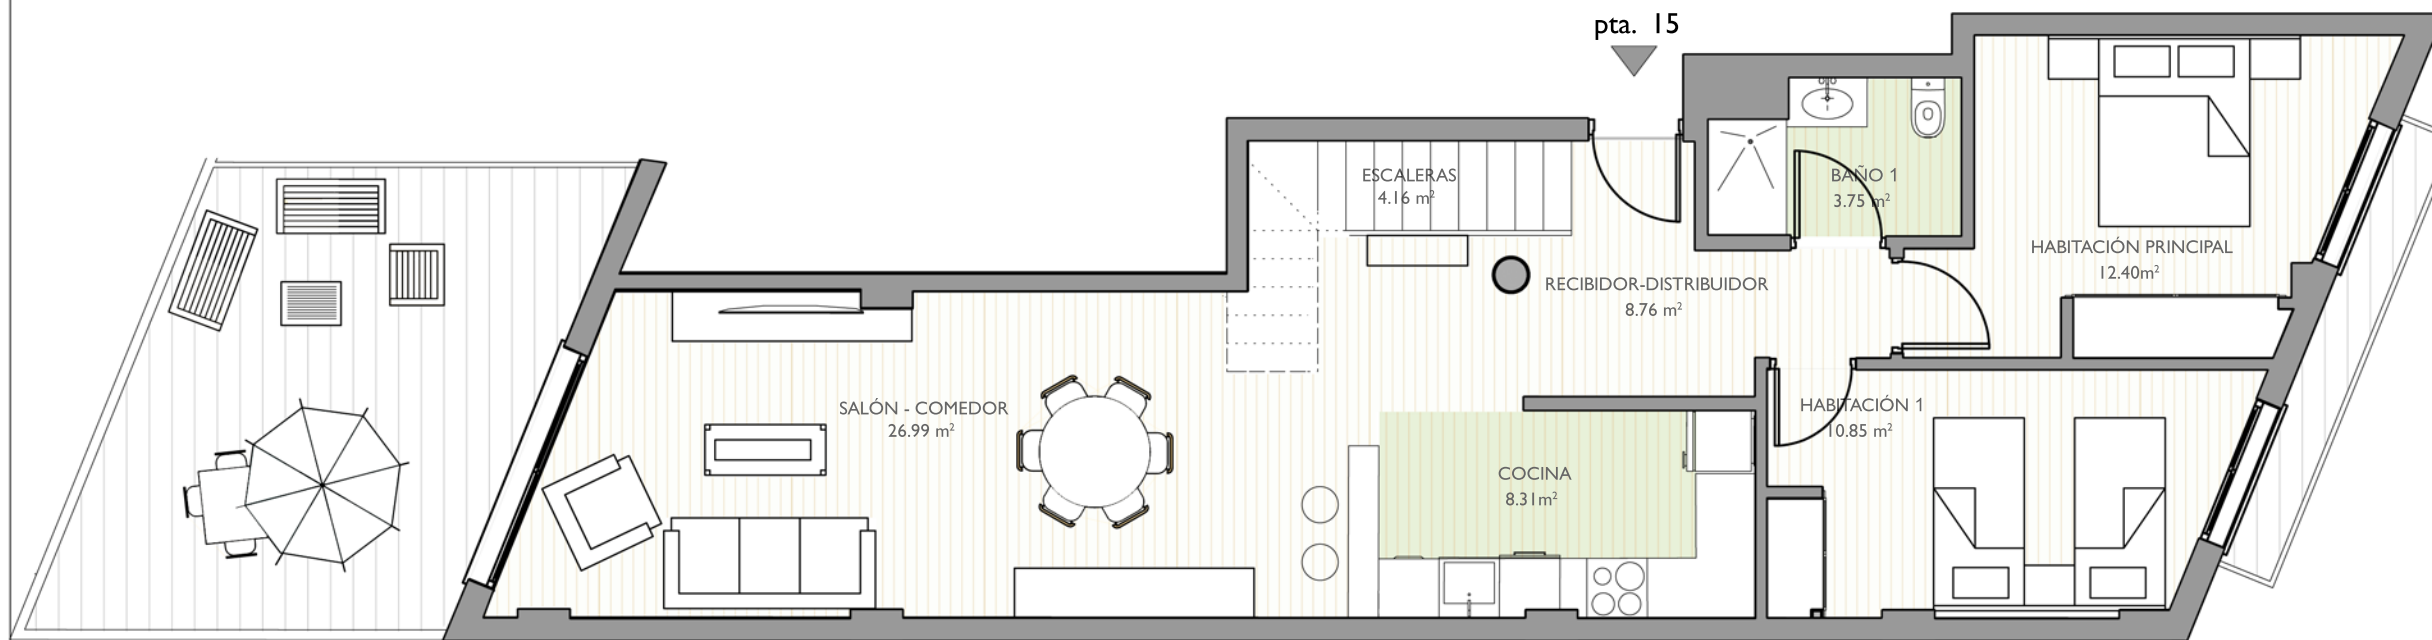

VIVIENDA pta. 15

PLANTA ÁTICO

SUPERFICIE CONSTRUIDA	129.12 m ²
SUPERFICIE CONSTRUIDA + E.C.	139.89 m ²
SUPERFICIE ÚTIL	108.83 m ²

Avd. Burjassot, 198

PLANTA ÁTICO

pta. 15

Recibidor/Distribuidor	8.76 m ²
Baño I	3.75 m ²
Salón-Comedor	26.99 m ²
Escaleras	4.16 m ²
Cocina	8.31 m ²
Habitación I	10.85 m ²
Habitación principal	12.40 m ²
Bajo cubierta	33.61 m ²

SUPERFICIE CONSTRUIDA CERRADA	127.67 m ²
SUPERFICIE TERRAZA	20.38 m ²
Terraza Avd. Burjassot	2.90 m ²
Balcón patio interior	2.90 m ²
Terraza patio interior	29.75 m ²