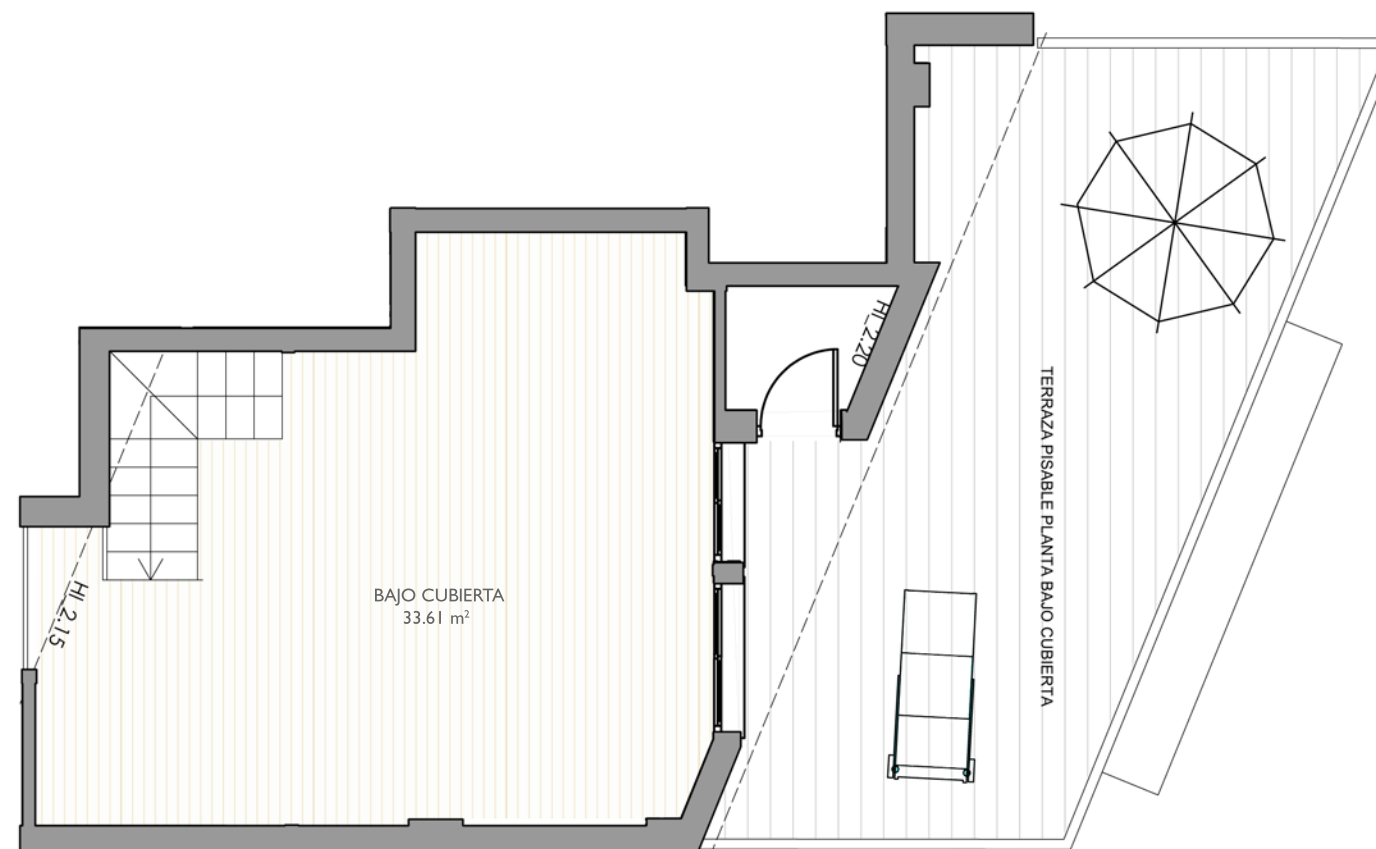

VIVIENDA pta. 15

PLANTA ÁTICO

SUPERFICIE CONSTRUIDA	129.12 m ²
SUPERFICIE CONSTRUIDA + E.C.	139.89 m ²
SUPERFICIE ÚTIL	108.83 m ²

Avd. Burjassot, 198

PLANTA ÁTICO

pta. 15

Recibidor/Distribuidor	8.76 m ²
Baño I	3.75 m ²
Salón-Comedor	26.99 m ²
Escaleras	4.16 m ²
Cocina	8.31 m ²
Habitación I	10.85 m ²
Habitación principal	12.40 m ²
Bajo cubierta	33.61 m ²

SUPERFICIE CONSTRUIDA CERRADA	127.67 m ²
SUPERFICIE TERRAZA	20.38 m ²
Terraza Avd. Burjassot	2.90 m ²
Balcón patio interior	2.90 m ²
Terraza patio interior	29.75 m ²