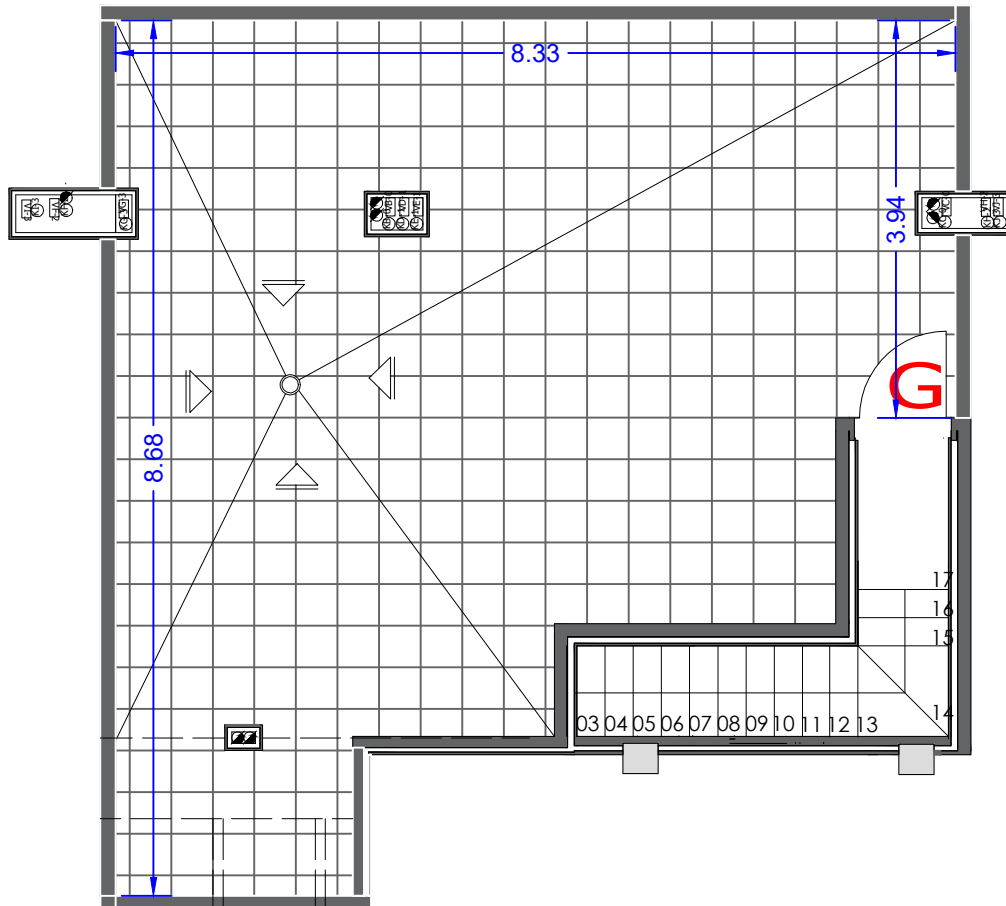

PARQUE

ESCALA GRAFICA

PLANTA CUBIERTA  
ESCALA: 1:75

VIVIENDA TIPO G

SUP. CONSTRUIDA TERRAZA DESCUBIERTA: 50,00 m<sup>2</sup>

Este documento (tanto en su parte gráfica como los datos referidos a superficies) tiene un carácter meramente orientativo, sin perjuicio de la información más exacta contenida en la documentación del edificio. Todo el mobiliario que se muestra en este plano, incluido el de la cocina, se ha incorporado a efectos meramente orientativos y decorativos. Los datos referidos a superficies, distribución y linderos, son meramente orientativos y pueden sufrir variaciones como consecuencia de exigencias comerciales, jurídicas, técnicas o de ejecución de proyecto.