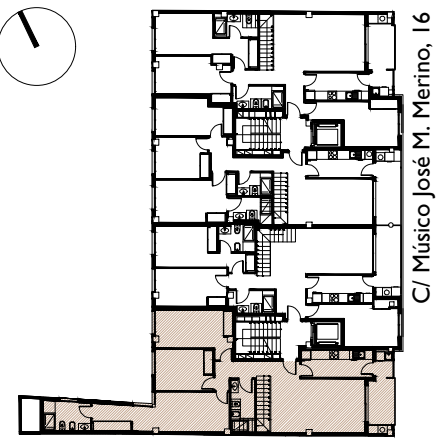

VIVIENDA Nº8 TIPO P
PLANTA ÁTICO Y SOLARIUM
ESC. B

SUPERFICIE ÚTIL INTERIOR	102.63 m ²
SUPERFICIE CONS. + E.C.	137.61 m ²
SUPERFICIE TERRAZA CUBIERTA	8.22 m ²
SUPERFICIE TERRAZA DESCUBIERTA	85.61 m ²

PLANTA ÁTICO