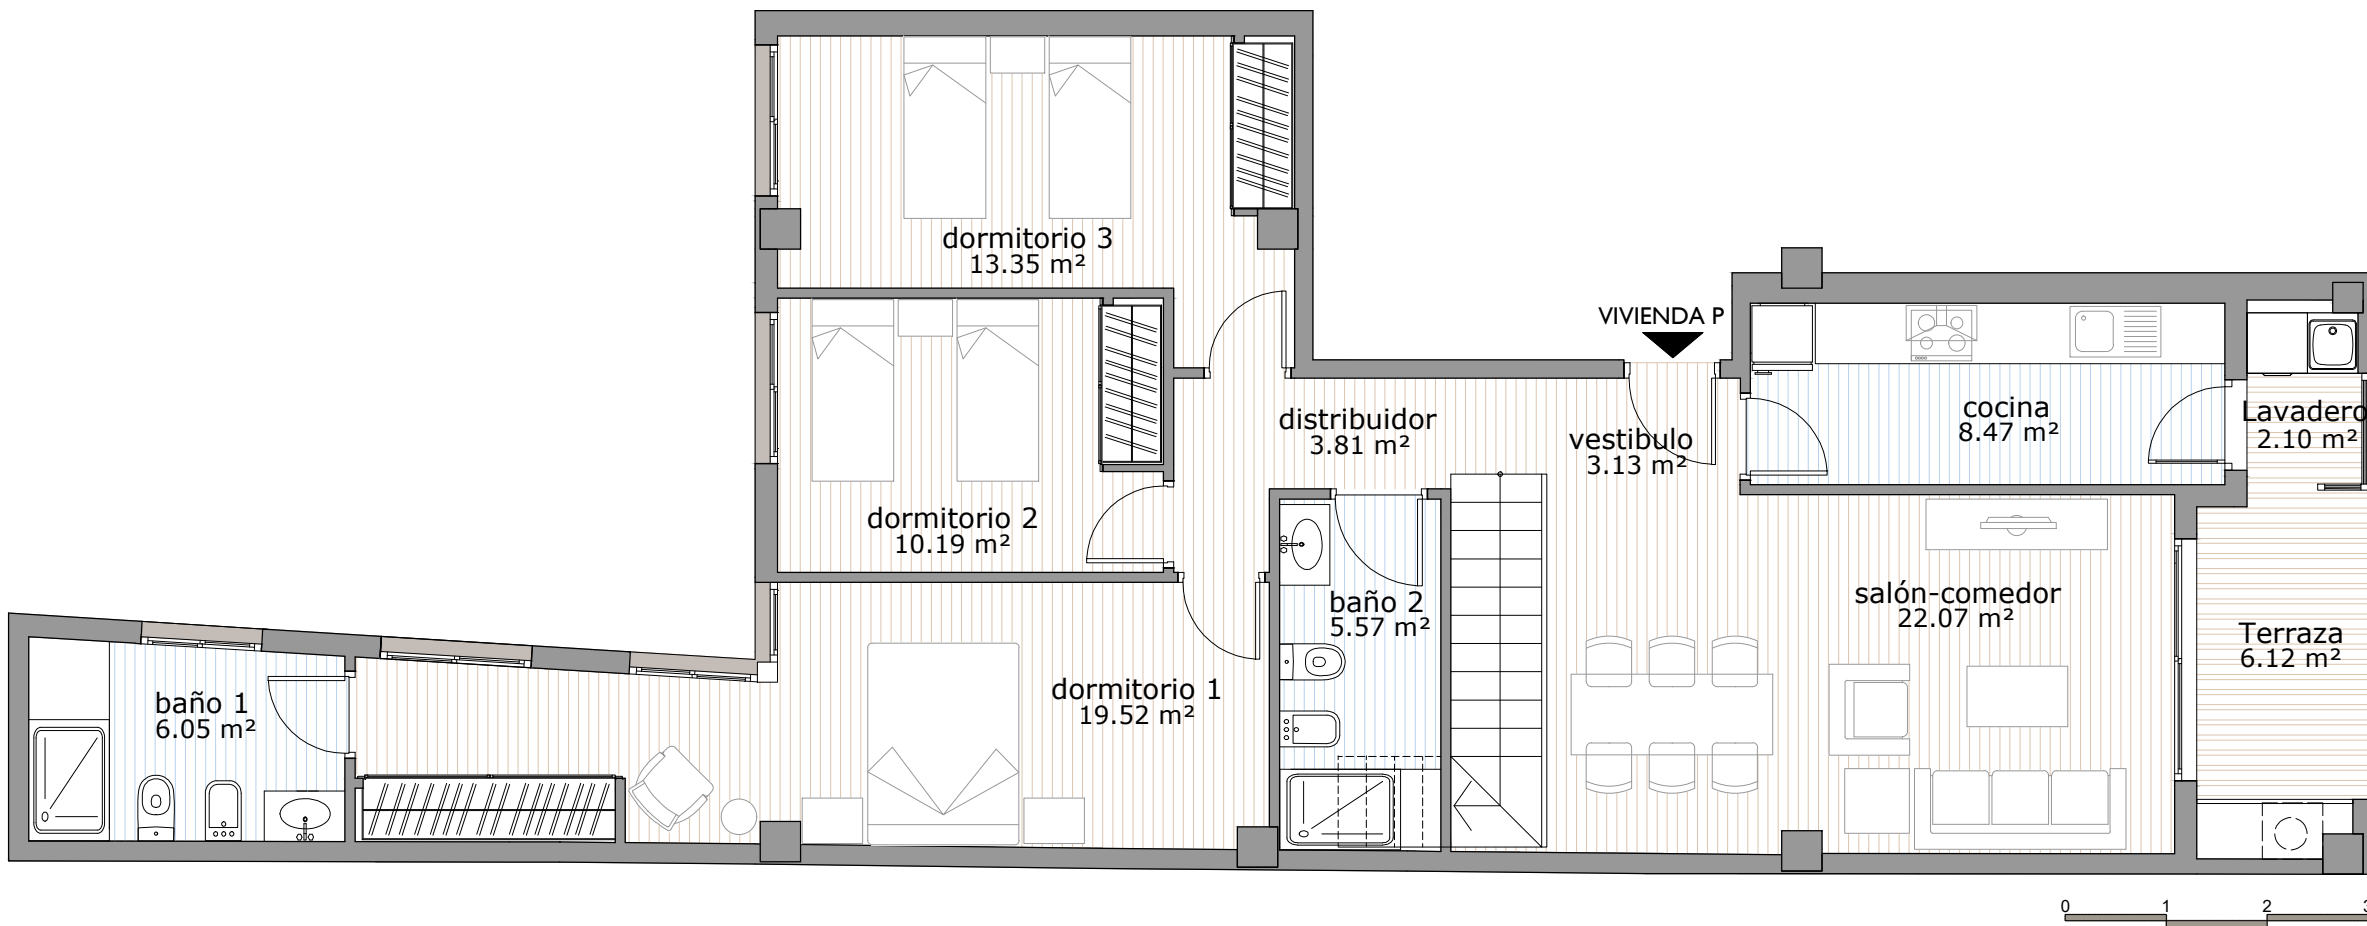

VIVIENDA Nº8 TIPO P
PLANTA ÁTICO Y SOLARIUM
ESC. B

SUPERFICIE ÚTIL INTERIOR	102.63 m ²
SUPERFICIE CONS. + E.C.	137.61 m ²
SUPERFICIE TERRAZA CUBIERTA	8.22 m ²
SUPERFICIE TERRAZA DESCUBIERTA	85.61 m ²

PLANTA ÁTICO