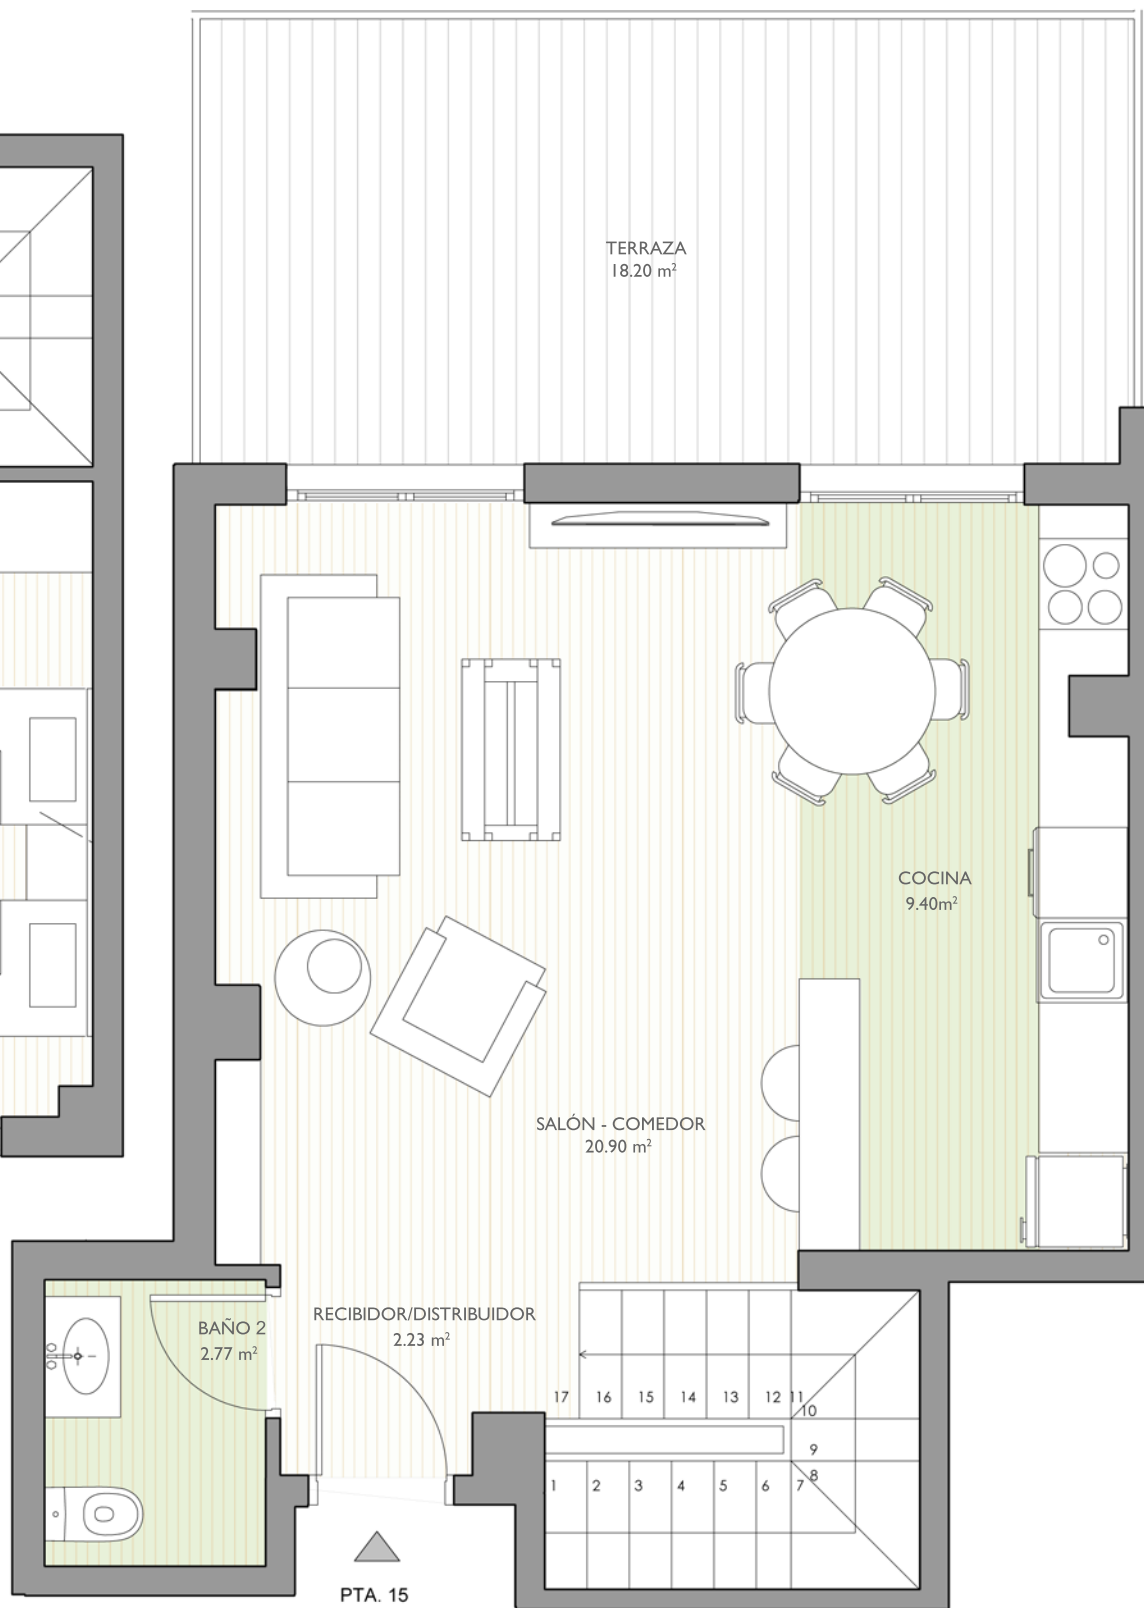

PLANTA 3ª

PLANTA ÁTICO

Recibidor/Distribuidor PL 3	6.09 m ²
Escalera	4.26 m ²
Baño 1	3.73 m ²
Habitación 1	9.28 m ²
Habitación 2	9.99 m ²
Habitación principal	12.33 m ²
Baño hab. principal	4.40 m ²
Recibidor/Distribuidor PL ÁTICO	2.23 m ²
Salón-Comedor	20.90 m ²
Terraza	18.20 m ²
Cocina	9.40 m ²
Baño 2	2.77 m ²

VIVIENDA TIPO K pta. 15
PLANTA 3ª y Ático

SUPERFICIE CONSTRUIDA	102.76 m ²
SUPERFICIE CONSTRUIDA + E.C.	112.64 m ²
SUPERFICIE ÚTIL	85.38 m ²

Plaza Italia, 6

C/ Chipre, 4

Plaza Italia, 6

C/ Chipre, 4

PLANTA 3ª